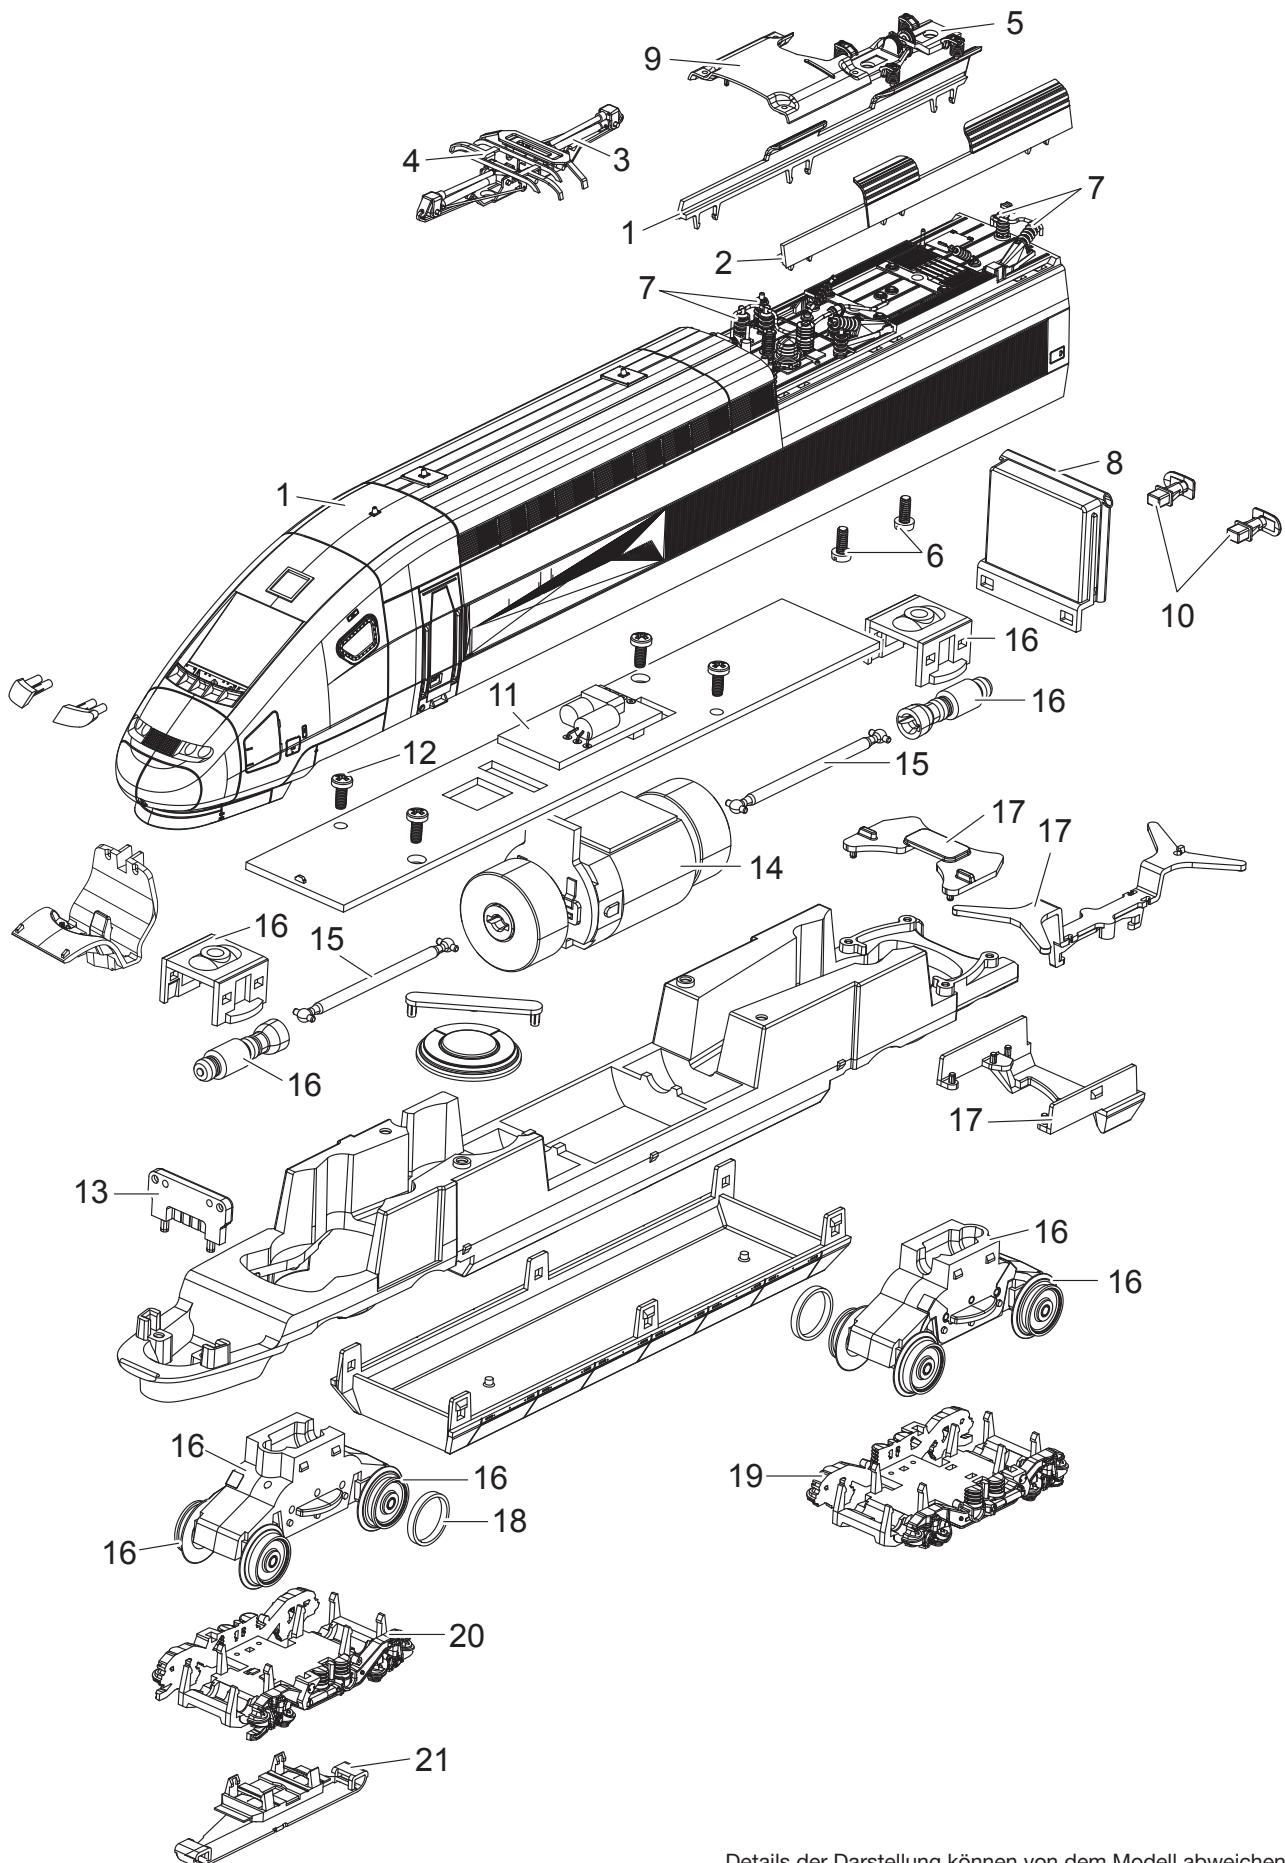

# Einzelteile des Triebzuges 37791

Details der Darstellung können von dem Modell abweichen

# Einzelteile des Triebzuges 37791

Lfd. Nr.	Benennung	Bestell—Nr.			
		Triebkopf 1	Wagen 1	Triebkopf 2	Wagen 2
1	Dachspoiler rechts	140 781	—	140 781	—
2	Dachspoiler links	140 783	—	140 783	—
3	Dachstromabnehmer	—	—	—	—
4	Dachstromabnehmer	140 788	—	140 788	—
5	Trägerisolation	150 662	—	150 662	—
6	Zylinderschraube	785 060	—	785 060	—
7	Dachausrüstung	155 880	155 887	155 880	155 887
8	Gummiwulst	140 773	140 773	140 773	140 773
9	Endprofil	—	140 806	—	140 806
10	Puffer	150 534	150 534	150 534	150 534
11	Decoder	152 149	—	—	—
12	Linsenschraube	786 750	—	786 750	—
13	Stirnbeleuchtung	150 661	—	150 661	—
14	Motor komplett	163 250	—	163 250	—
15	Kardanwelle	150 660	—	150 660	—
16	Antriebseinheit	166 047	—	166 047	—
17	Zugstange komplett	166 048	—	166 048	—
18	Haftreifen	656 500	—	656 500	—
19	Drehgetell / -blende	140 749	150 614	140 749	150 614
20	Drehgetell / -blende	141 026	147 641	141 026	—
21	Schleifer	206 370	—	206 370	—

# Einzelteile des Triebzuges 37791